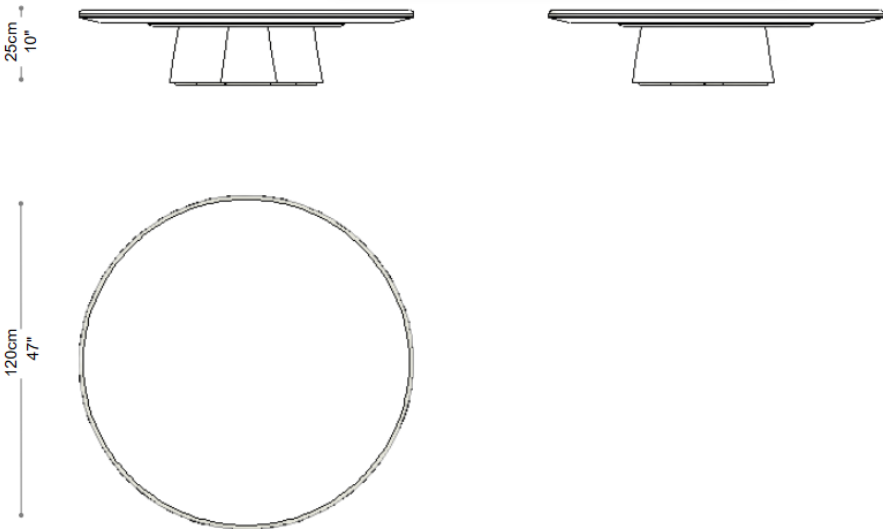

MESA DE CENTRO – JASMIM

MESA DE CENTRO
JASMIM

BRETON